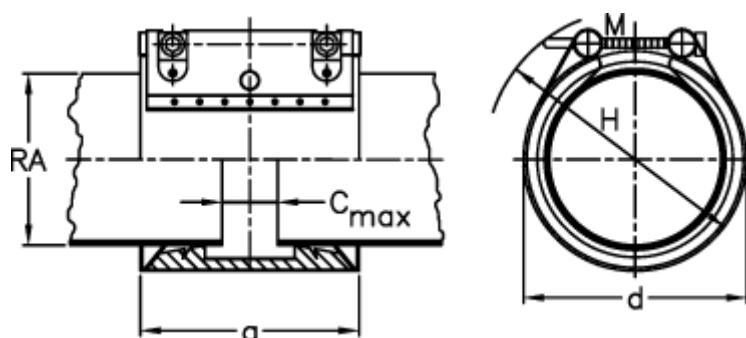

Varenummer: 025838410711
Beskrivelse: Norma Connect Kobling
FLEX E W2 Ø=711,2 NBR, 4 bar

Mål

a	= 141.0
C max med båndindlæg	= 35
d	= 740
H	= 775
M (Skrue)	= M12
Nominelt tryk (bar)	= 5.0
RA	= 711.2
RA min-RA max	= 707,7-715,0